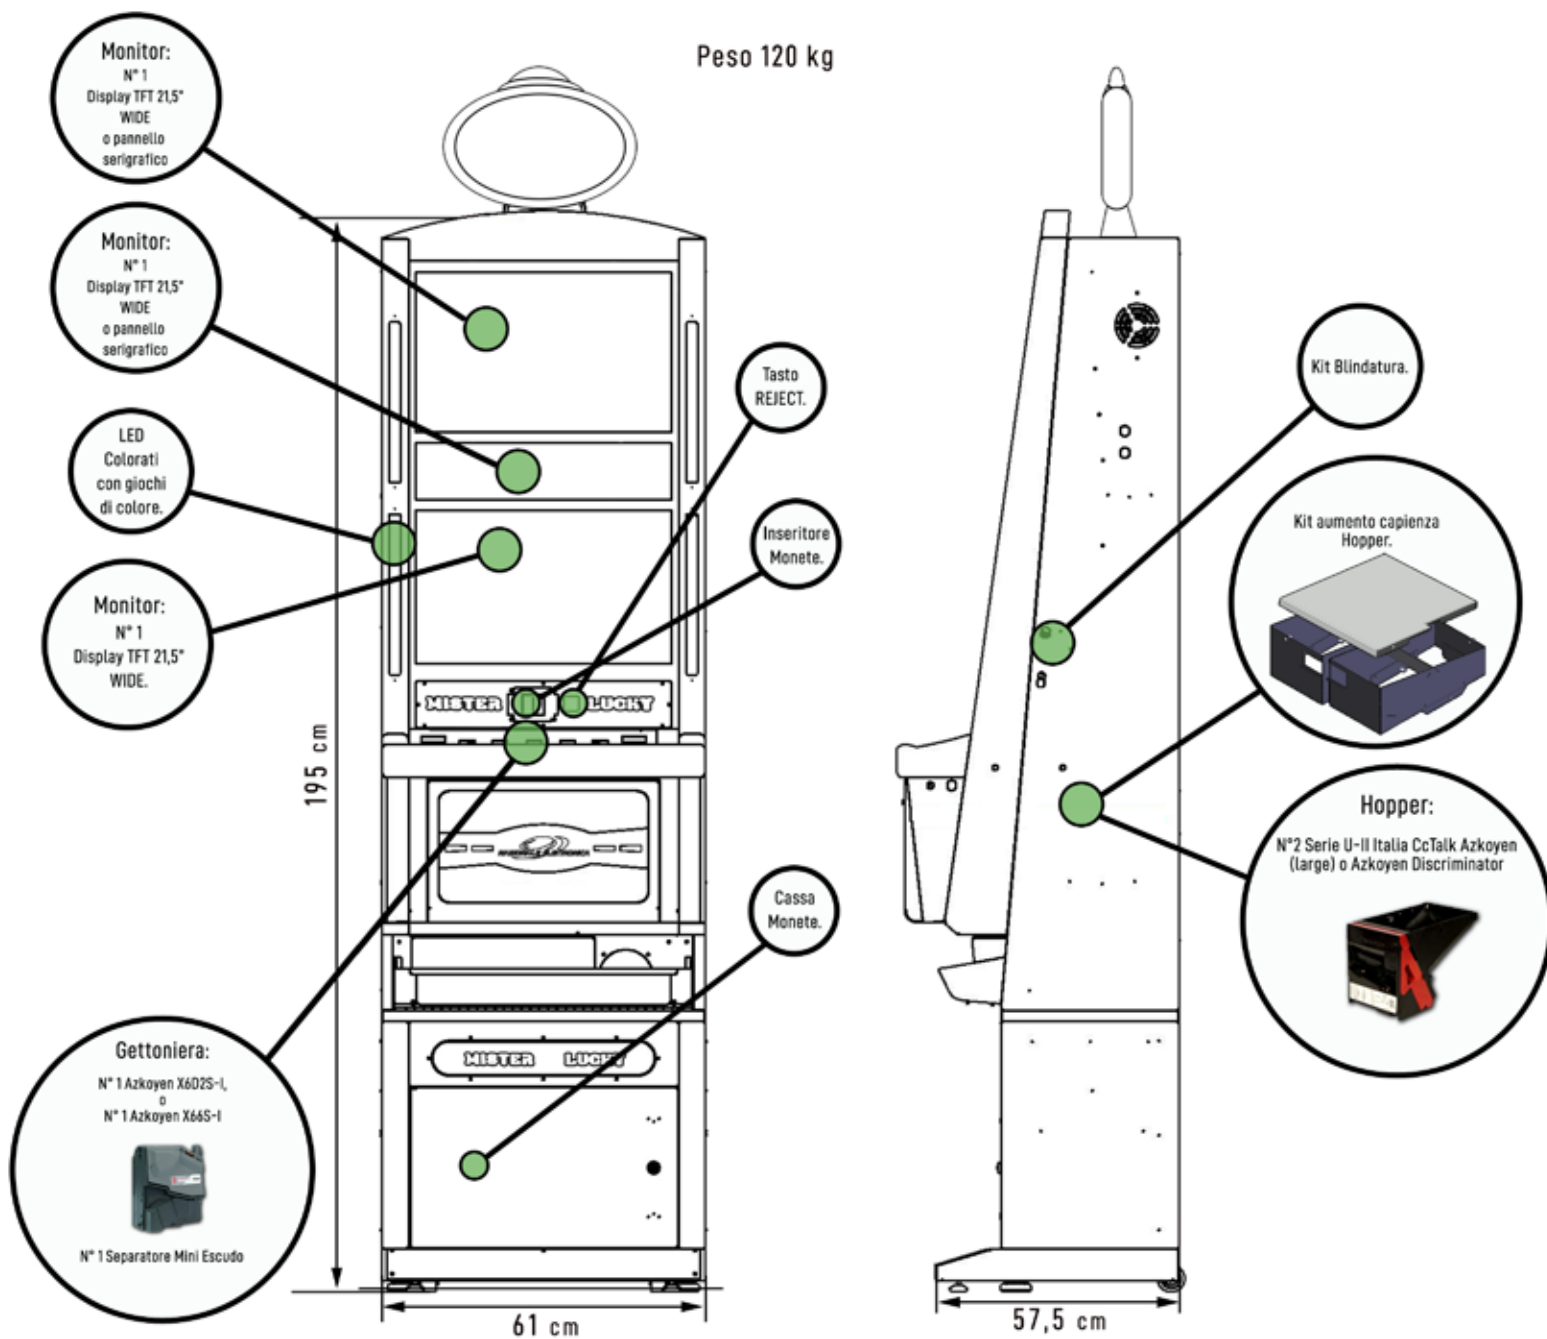

Peso 120 kg

OPTIONAL:

- Distanziale per mobili Mister Lucky con totem luminoso personalizzabile.

- 1 Cupolino luminoso con serigrafia universale o dedicata alla scheda di gioco.

- 1 Touch Screen per schermo inferiore.

MISTER LUCKY

QUESTO GIOCO È VIETATO AI MINORI DI ANNI 18. GIOCARE PUÒ CREARE DIPENDENZA. GIOCA RESPONSABILMENTE.

Messaggio di avvertimento a norma del comma 5 art. 7 del D.L. 13 settembre 2012, n. 158 convert. con modif. dalla L. 8 novembre 2012, n. 189 e dei commi 4 e 5 art. 9 bis del D.L. 12 luglio 2018, n. 87, convert. con modif. dalla Legge 9 agosto 2018, n. 96.