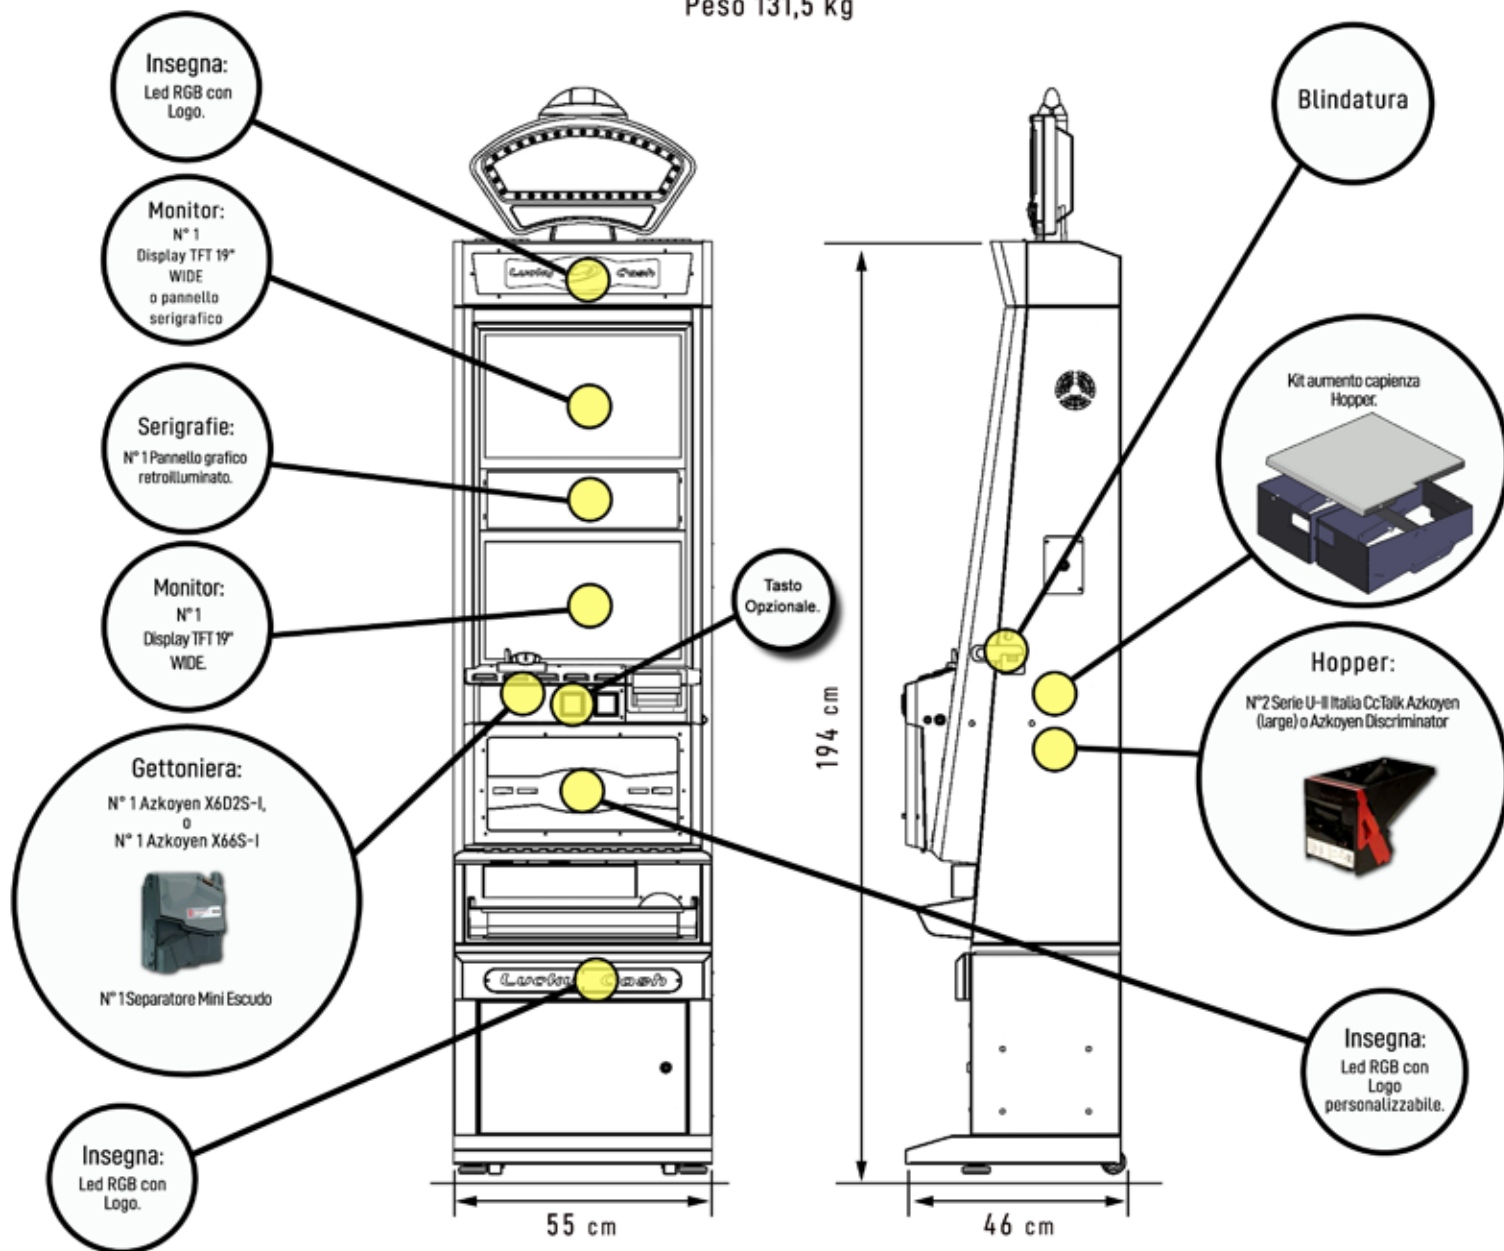

# LUCKY CASH

Peso 131,5 kg

**OPTIONAL:**

- Distanziale per mobili Lucky Cash con totem luminoso personalizzabile.
- 1 Kit per aumento capienza hopper (Hopper SX : pz.700 - 1 € ; pz.600 - 2 €) (Hopper DX : pz.850 - 1 € ; pz.800 - 2 €)
- 1 Touch Screen per schermo inferiore.

- 1 monitor TFT 19" WIDE con cover in acciaio o pannello serigrafico retroilluminato aggiuntivo.
- 1 Cupolino luminoso con serigrafia universale o dedicata alla scheda di gioco.