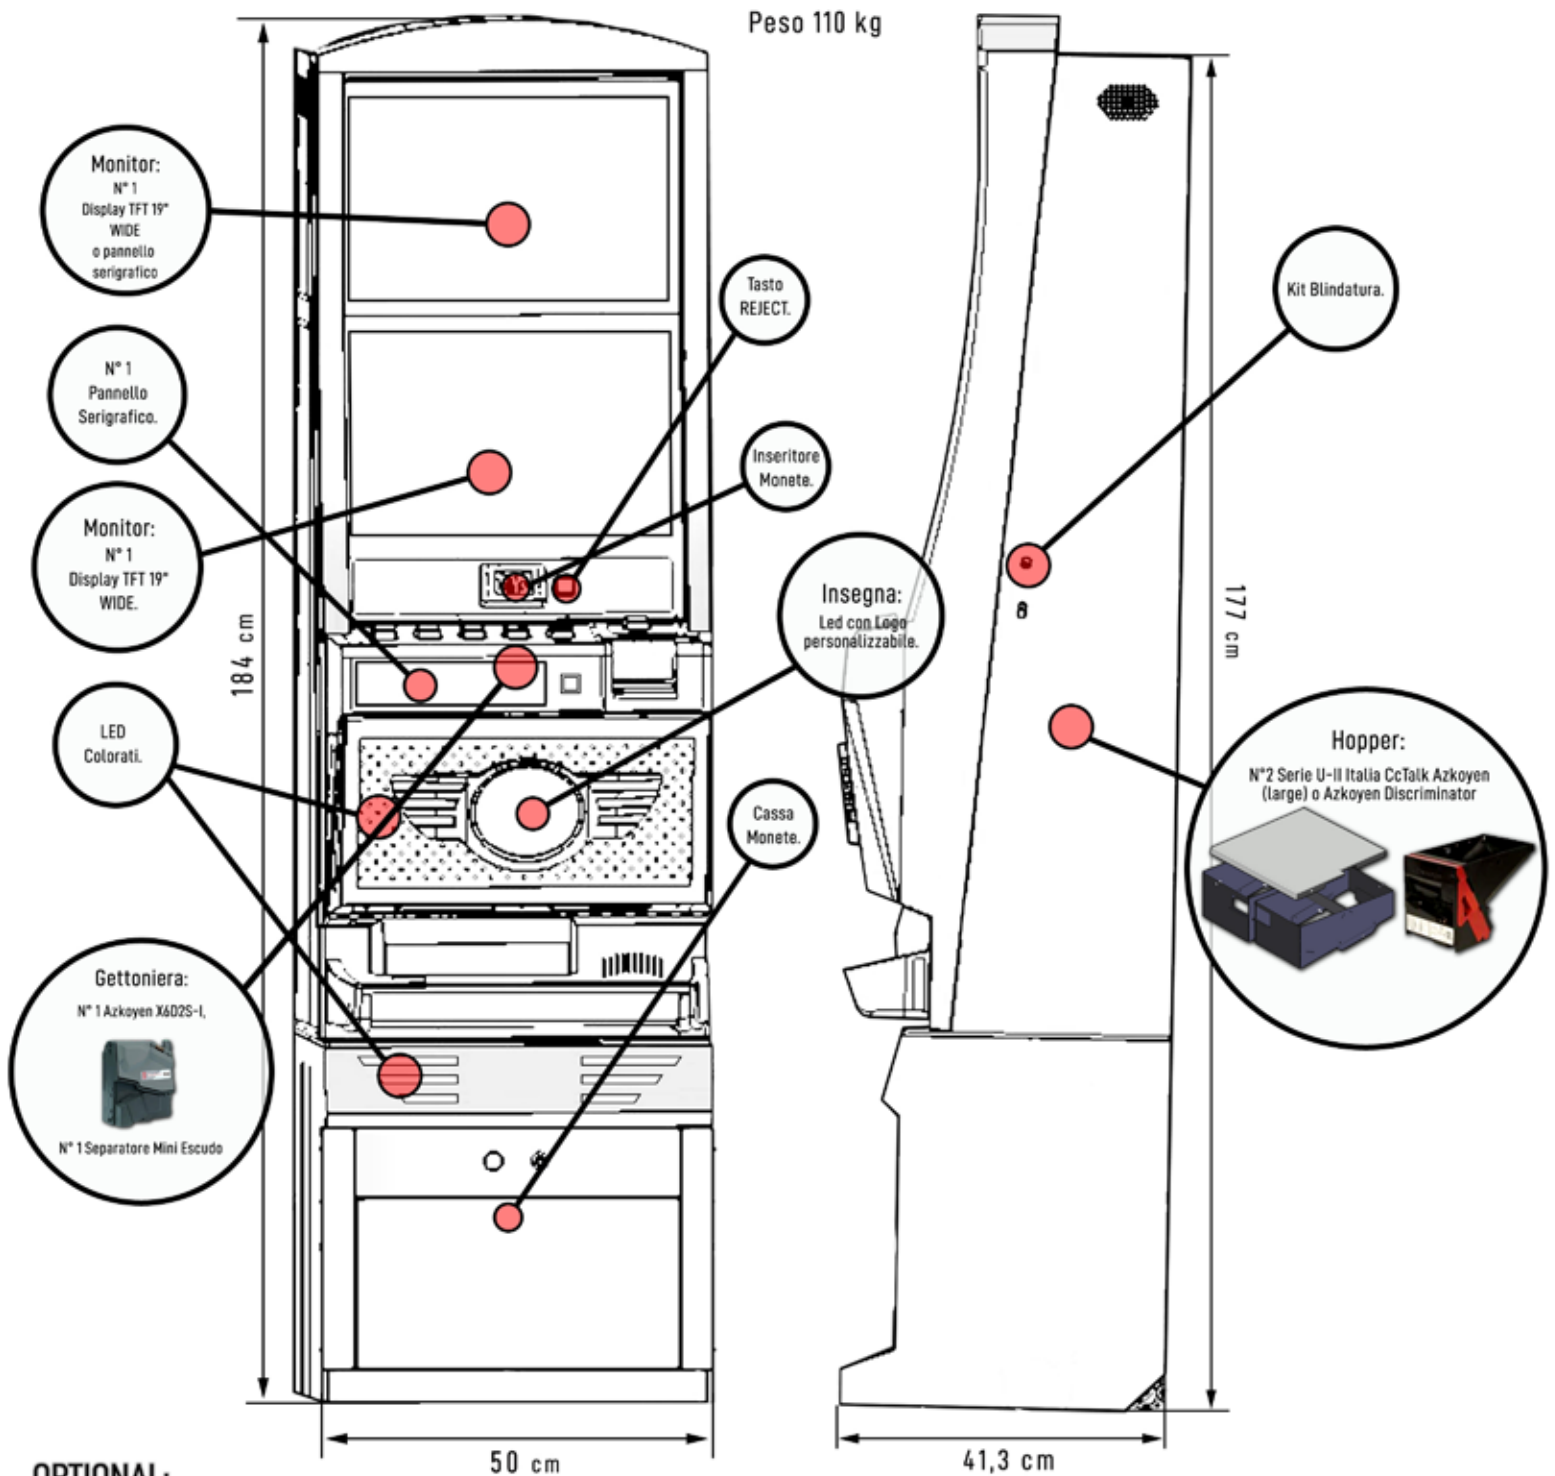

LIBERTY

OPTIONAL:

- Distanziale per mobili Liberty con totem luminoso personalizzabile.
- 1 Touch Screen per schermo inferiore.

- 1 Cupolino luminoso

LIBERTY