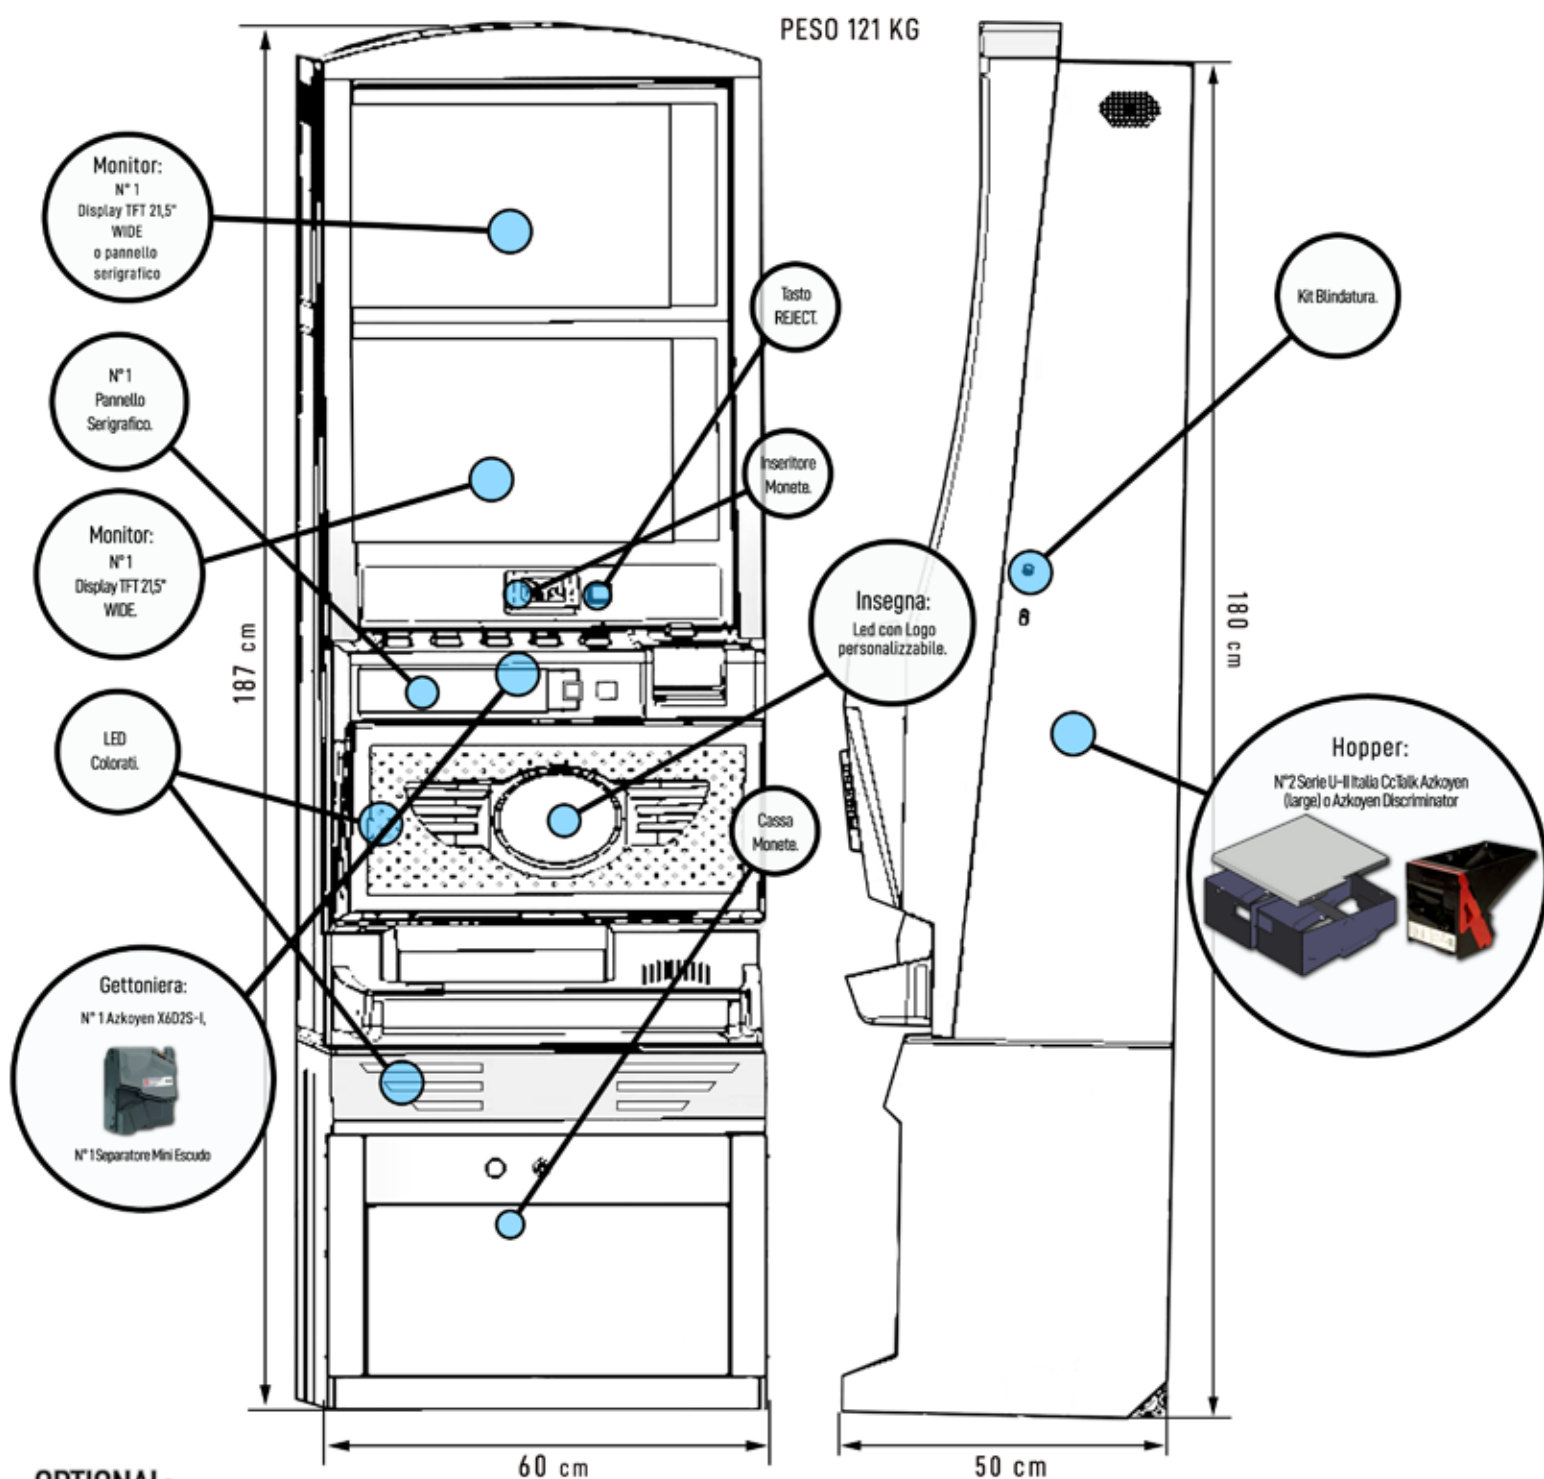

# GRANDE LIBERTY

**OPTIONAL:**

- Distanziale per mobili Liberty con totem luminoso personalizzabile.
- 1 Touch Screen per schermo inferiore.

- 1 Cupolino luminoso

# GRANDE LIBERTY