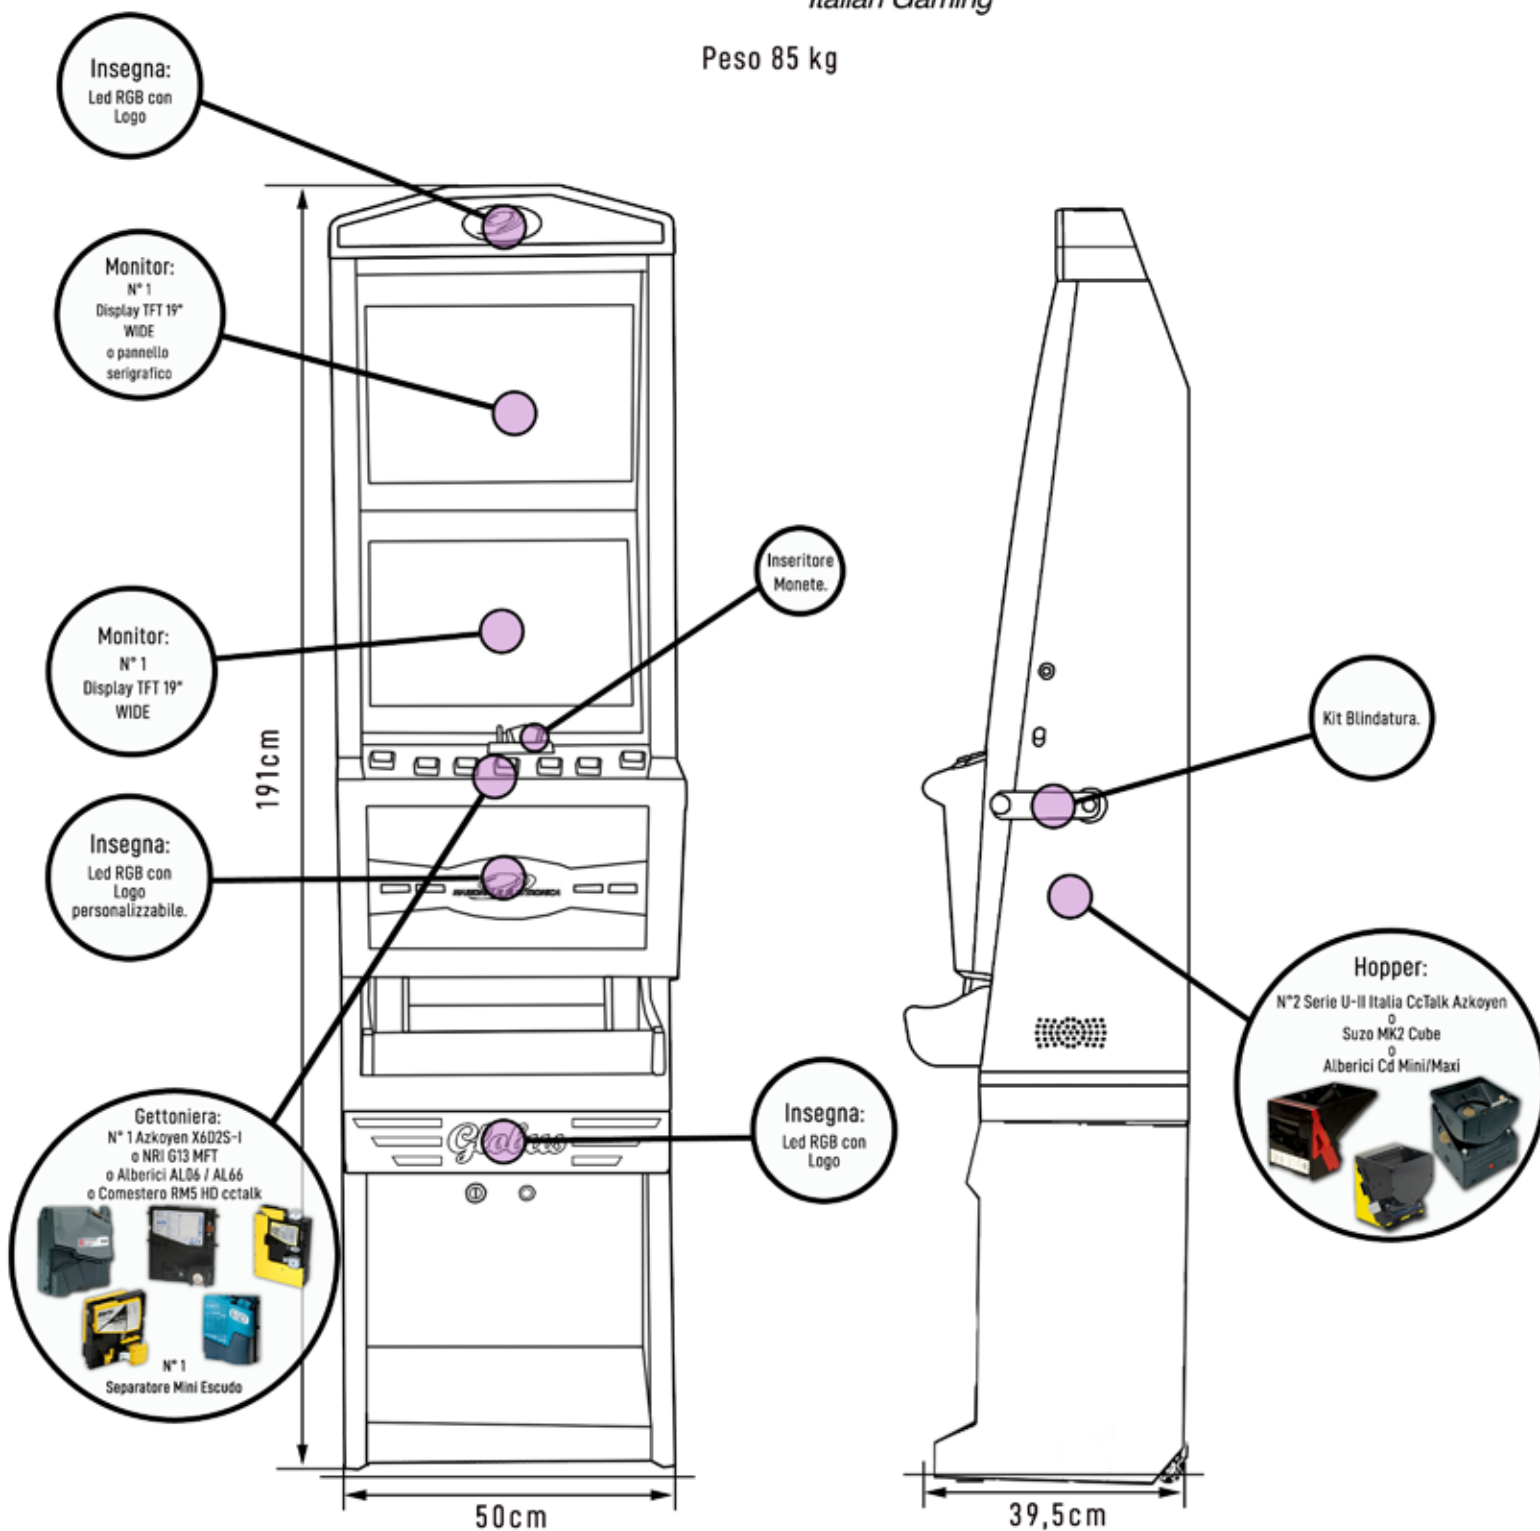

GLOBUS

Peso 85 kg

OPTIONAL:

- Distanziale per mobili Globus con totem luminoso personalizzabile.

- Cupolino luminoso.

- 1 Touch Screen per schermo inferiore.

GLOBUS