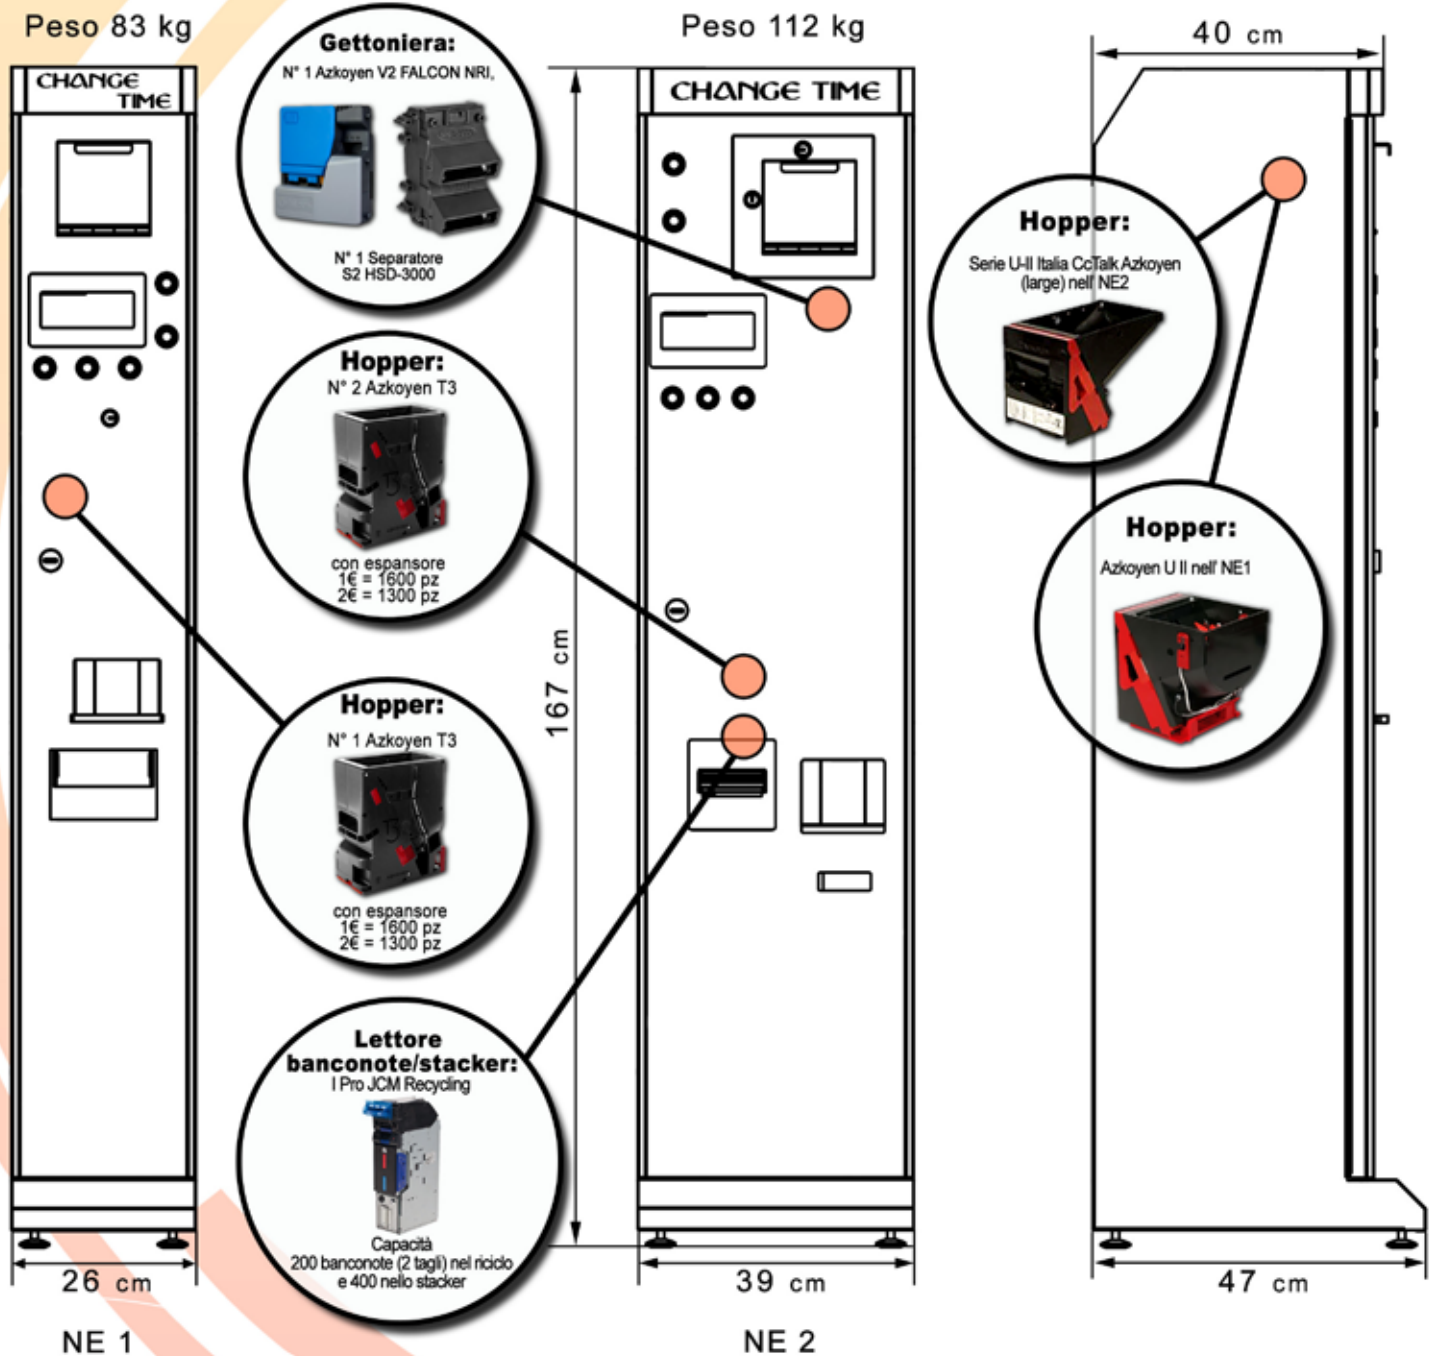

## OPTIONAL:

- Kit controllo remoto (REMOTE SECURITY):
  - Control Access
  - Remote Access Cash

**FILIALI :**  
MILANO  
CANTARANA DI CONA  
ROMA  
LECCE  
contatti sul sito  
[www.nazionaleelettronica.it](http://www.nazionaleelettronica.it)