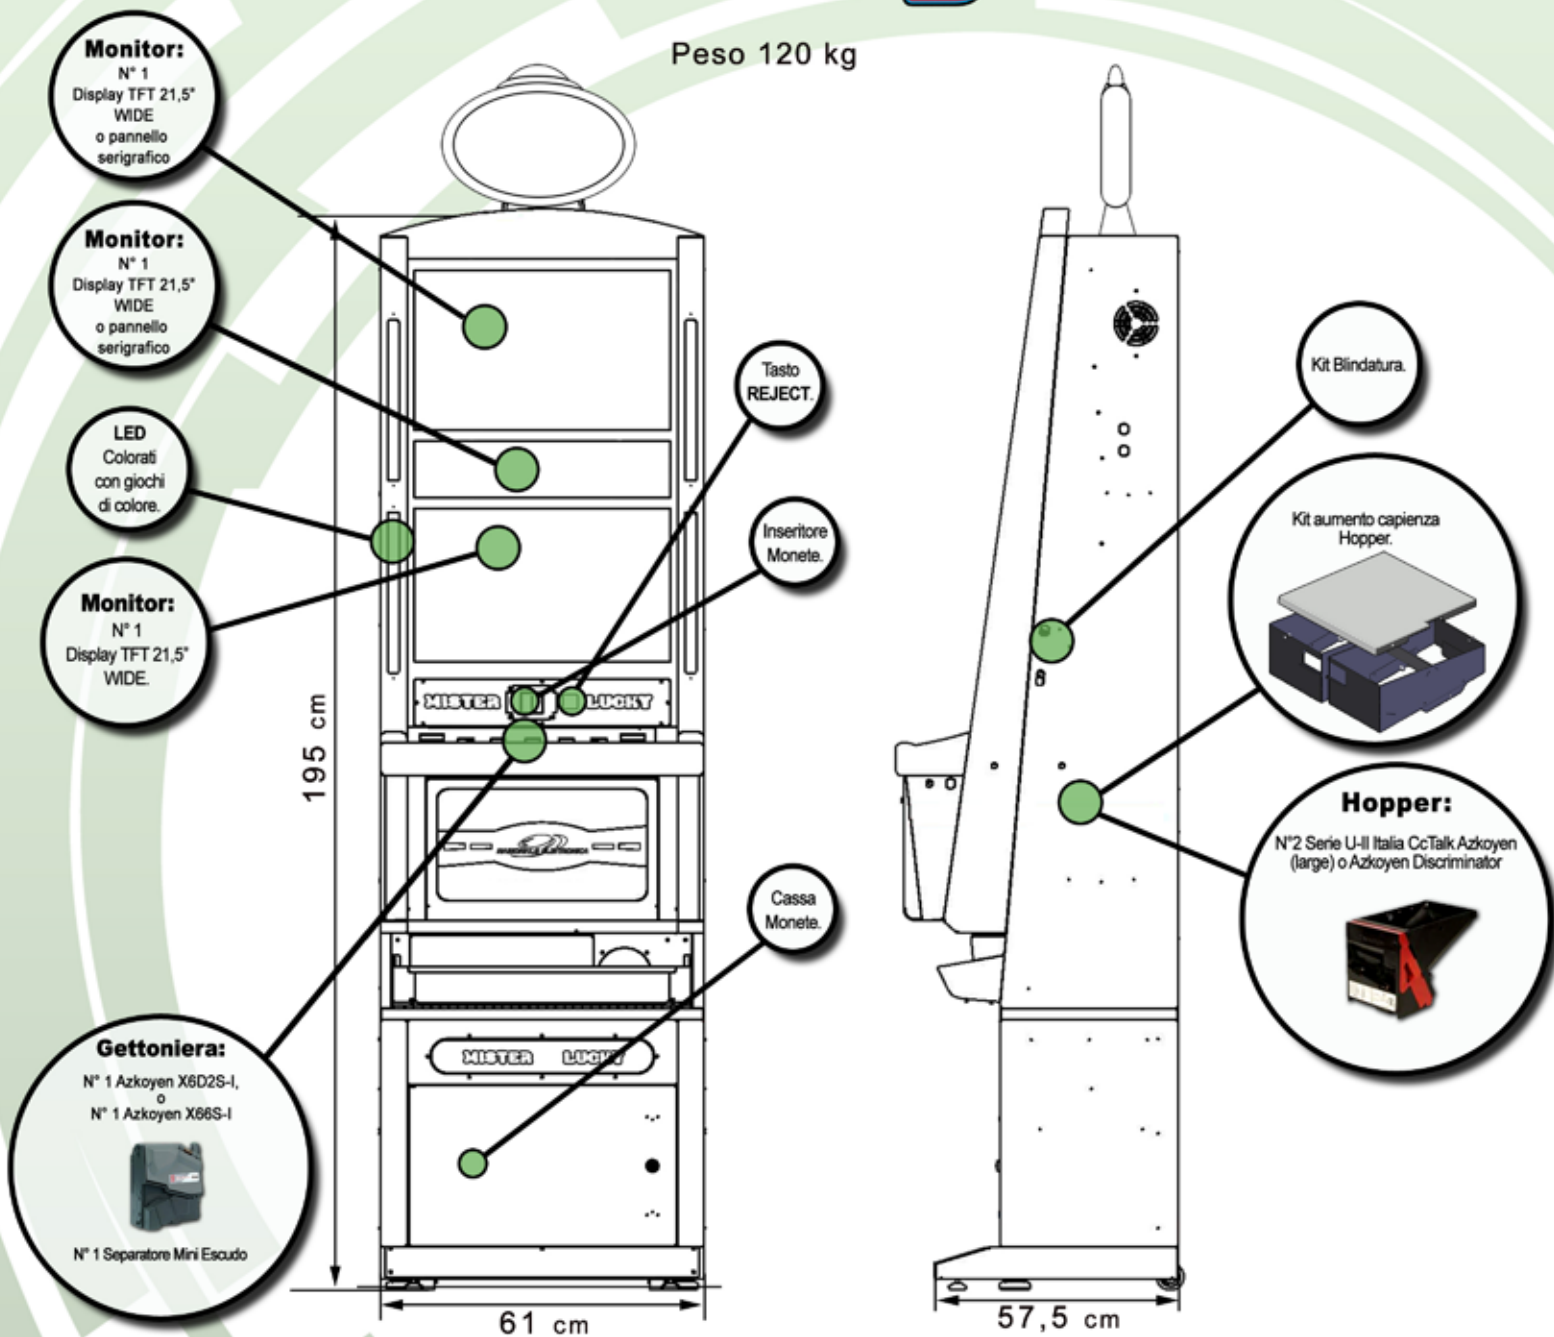

www.nazionaleelettronica.it

MISTER Lucky Slot

Peso 120 kg

OPTIONAL:

- Distanziale per mobili Mister Lucky con totem luminoso personalizzabile.
- 1 Touch Screen per schermo inferiore.
- 1 Cupolino luminoso con serigrafia universale o dedicata alla scheda di gioco.