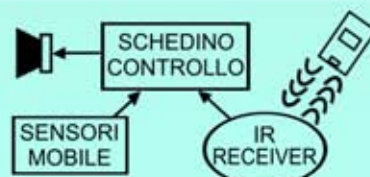

Lucky Slot

Mobile in ferro verniciato con sportello frontale in acciaio. Pratico, leggero e maneggevole.

OPTIONAL:

- 1 Touch Screen.

- 1 Kit sicurezza composto da:

- telecomando riprogrammabile con comunicazione IR bidirezionale criptata.
- scheda controllo (memorizzazione accessi, esclusione dinamica ID telecomandi).
- batteria tampone ricaricabile (durata 30 gg. circa).
- serratura elettrica 12 V. cc.