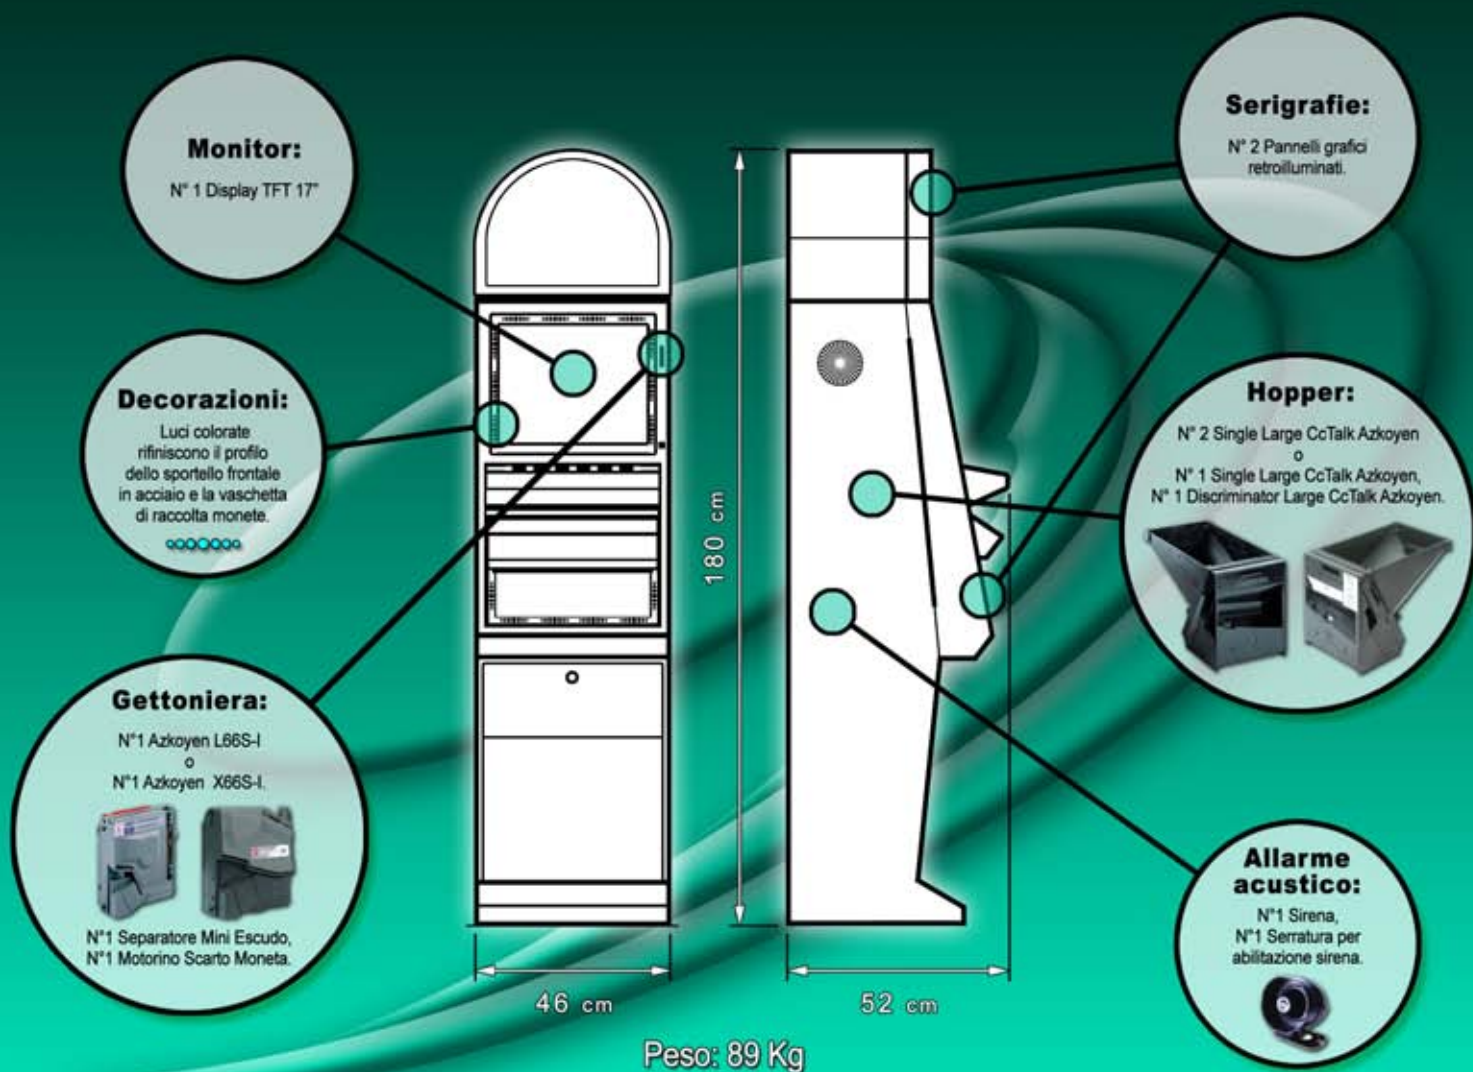

Lucky Slot

Mobile in ferro verniciato con sportello frontale in acciaio. Pratico, leggero e maneggevole.

OPTIONAL:

- 1 Touch Screen.

- 1 Kit sicurezza composto da:

- telecomando riprogrammabile con comunicazione IR bidirezionale criptata.
- scheda controllo (memorizzazione accessi, esclusione dinamica ID telecomandi).
- batteria tampone ricaricabile (durata 30 gg. circa).
- serratura elettrica 12 V. cc.