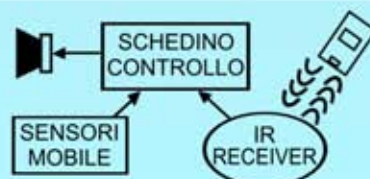

DOUBLE Lucky Slot

Mobile in ferro verniciato con sportello frontale in acciaio. Pratico, sicuro e maneggevole.

OPTIONAL:

- 1 Touch Screen per schermo inferiore, pannello serigrafico retroilluminato al posto dello schermo superiore.

- 1 Kit sicurezza composto da:

- telecomando riprogrammabile con comunicazione IR bidirezionale criptata.
- scheda controllo (memorizzazione accessi, esclusione dinamica ID telecomandi).
- batteria tampone ricaricabile (durata 30 gg. circa).
- serratura elettrica 12 V. cc.