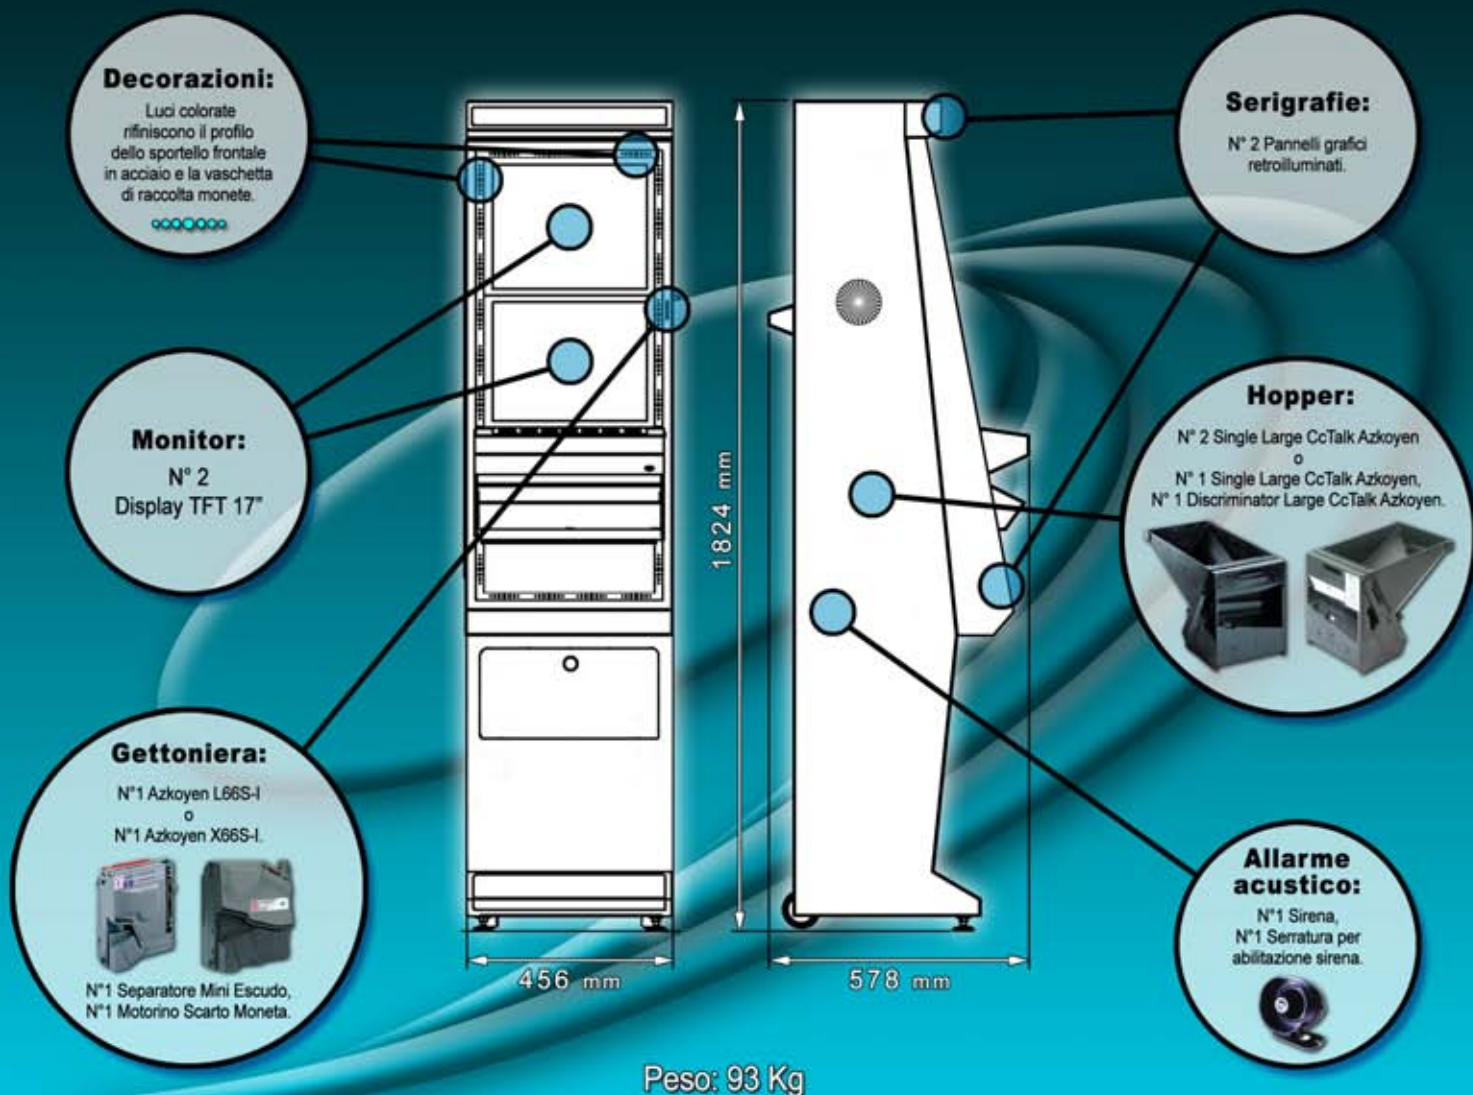

DOUBLE Lucky Slot

Mobile in ferro verniciato con sportello frontale in acciaio. Pratico, sicuro e maneggevole.

OPTIONAL:

- 1 Touch Screen per schermo inferiore, pannello serigrafico retroilluminato al posto dello schermo superiore.

- 1 Kit sicurezza composto da:

- telecomando riprogrammabile con comunicazione IR bidirezionale criptata.
- scheda controllo (memorizzazione accessi, esclusione dinamica ID telecomandi).
- batteria tampone ricaricabile (durata 30 gg. circa).
- serratura elettrica 12 V. cc.