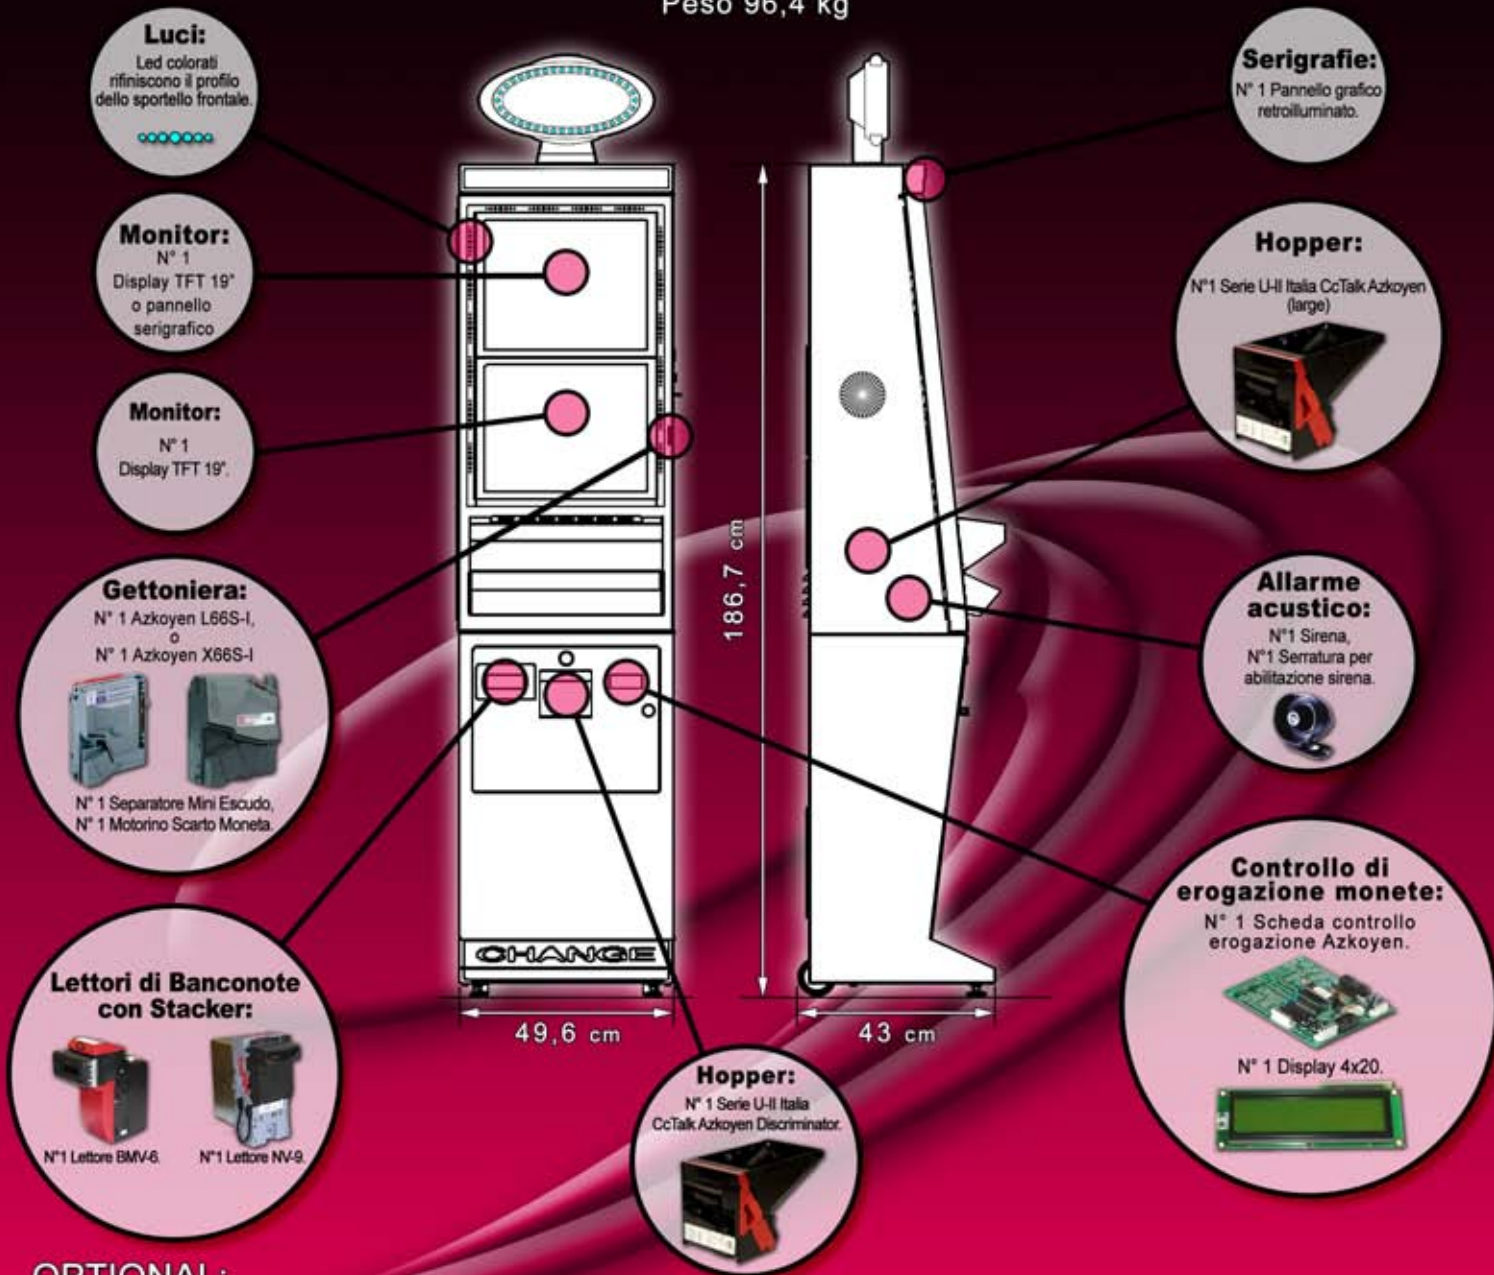

DOUBLE LUCKY 19 Slot

Disponibile base con cassa monete o cambia monete.

SEDE LEGALE :
Via della Punta, 55
48018 Faenza (RA) - ITALY
Tel. 0039.0546.46995
Fax. 0039.0546.29560
e-mail : info@nazionaleelettronica.it
www.nazionaleelettronica.it

NAZIONALE ELETTRONICA
S.R.L.

DOUBLE Lucky 19 Slot

Mobile in ferro verniciato con rifiniture in acciaio. Pratico, elegante e maneggevole.

Peso 96,4 kg

OPTIONAL:

- 1 Cupolino luminoso con serigrafia universale o dedicata alla scheda di gioco. 

- 1 monitor TFT 19" con cover in acciaio o pannello serigrafico retroilluminato aggiuntivo.

- 1 Touch Screen per schermo inferiore.

- 1 Kit sicurezza composto da:

- telecomando riprogrammabile con comunicazione IR bidirezionale criptata.
- scheda controllo (memorizzazione accessi, esclusione dinamica ID telecomandi).
- batteria tampone ricaricabile (durata 30 gg. circa).
- serratura elettrica 12 V. cc.