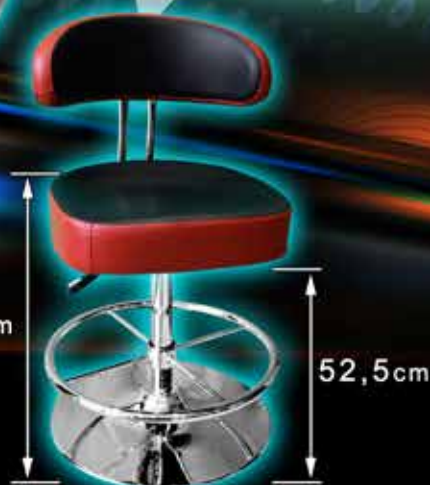

# Lucky STOOL

Possibilità di personalizzazione

90° + 90°

Ritorno al centro

FILIALI :  
MILANO  
CANTARANA DI CONA  
ROMA  
LECCE  
contatti sul sito  
[www.nazionaleelettronica.it](http://www.nazionaleelettronica.it)