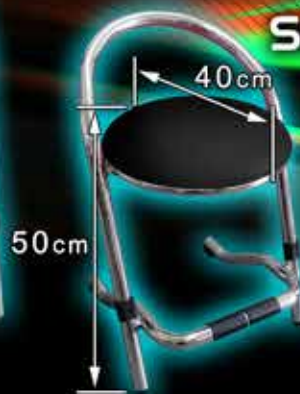

SEDE LEGALE

Via della Punta, 55
48018 - Faenza (RA) - ITALY
Tel. 0039.0546.46995
Fax 0039.0546.29560
segreteria@nazionaleelettronica.it

NAZIONALE ELETTRONICA

www.nazionaleelettronica.it