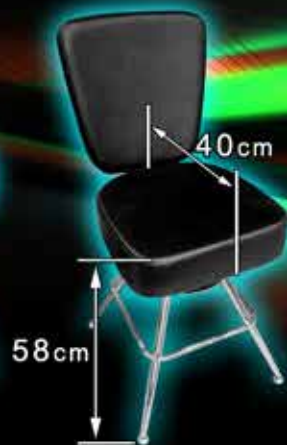

90° + 90°

Ritorno al centro

FILIALI :
MILANO
CANTARANA DI CONA
ROMA
LECCE
contatti sul sito
www.nazionaleelettronica.it

NAZIONALE ELETTRONICA