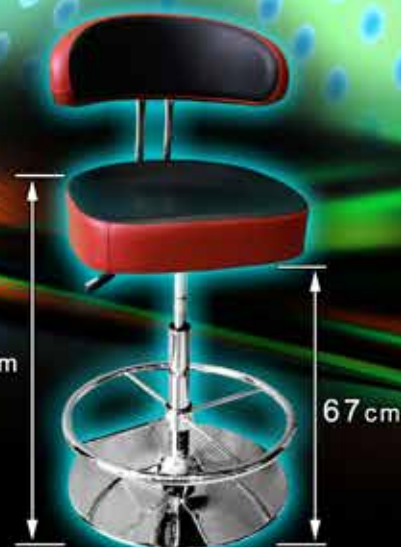

# Lucky STOOL

Possibilità di personalizzazione

90° + 90°

Ritorno al centro

FILIALI :  
MILANO  
CANTARANA DI CONA  
ROMA  
LECCE  
contatti sul sito  
[www.nazionaleelettronica.it](http://www.nazionaleelettronica.it)