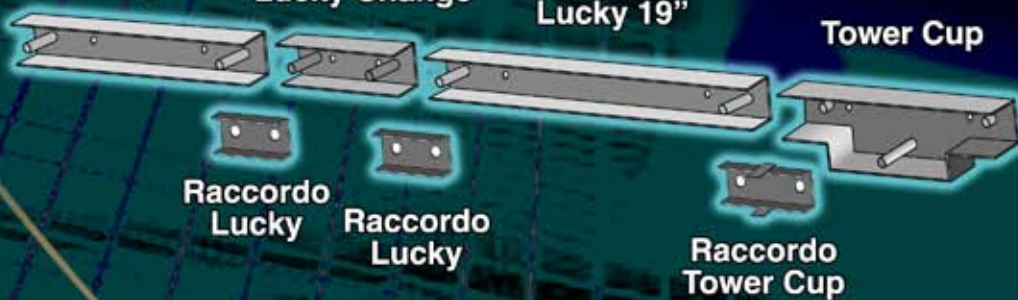

# BARRA MODULARE PER FISSAGGIO MOBILI

Lucky 17"

Lucky Change

Lucky 19"

Tower Cup

Raccordo  
Lucky

Raccordo  
Lucky

Raccordo  
Tower Cup

# COMPONENTI PER BARRA MODULARE

		Codice
 456 mm.	<b>Barra Lucky 17"</b>	<b>STAFF 001</b>
 496 mm.	<b>Barra Lucky 19"</b>	<b>STAFF 004</b>
 530 mm.	<b>Barra Lucky 19" - 16/9</b>	<b>STAFF 005</b>
 220 mm.	<b>Barra Lucky Change</b>	<b>STAFF 002</b>
 350 mm.	<b>Barra Tower Cup</b>	<b>STAFF 006</b>
 130 mm.	<b>Barra di raccordo per tutti i Lucky</b>	<b>STAFF 003</b>
 150 mm.	<b>Barra di raccordo per Tower Cup</b>	<b>STAFF 007</b>
	<b>Mensola - Distanziale Sospesa</b>	<b>DIST 001</b>
	<b>Mensola - Distanziale a terra</b>	<b>DIST 002</b>