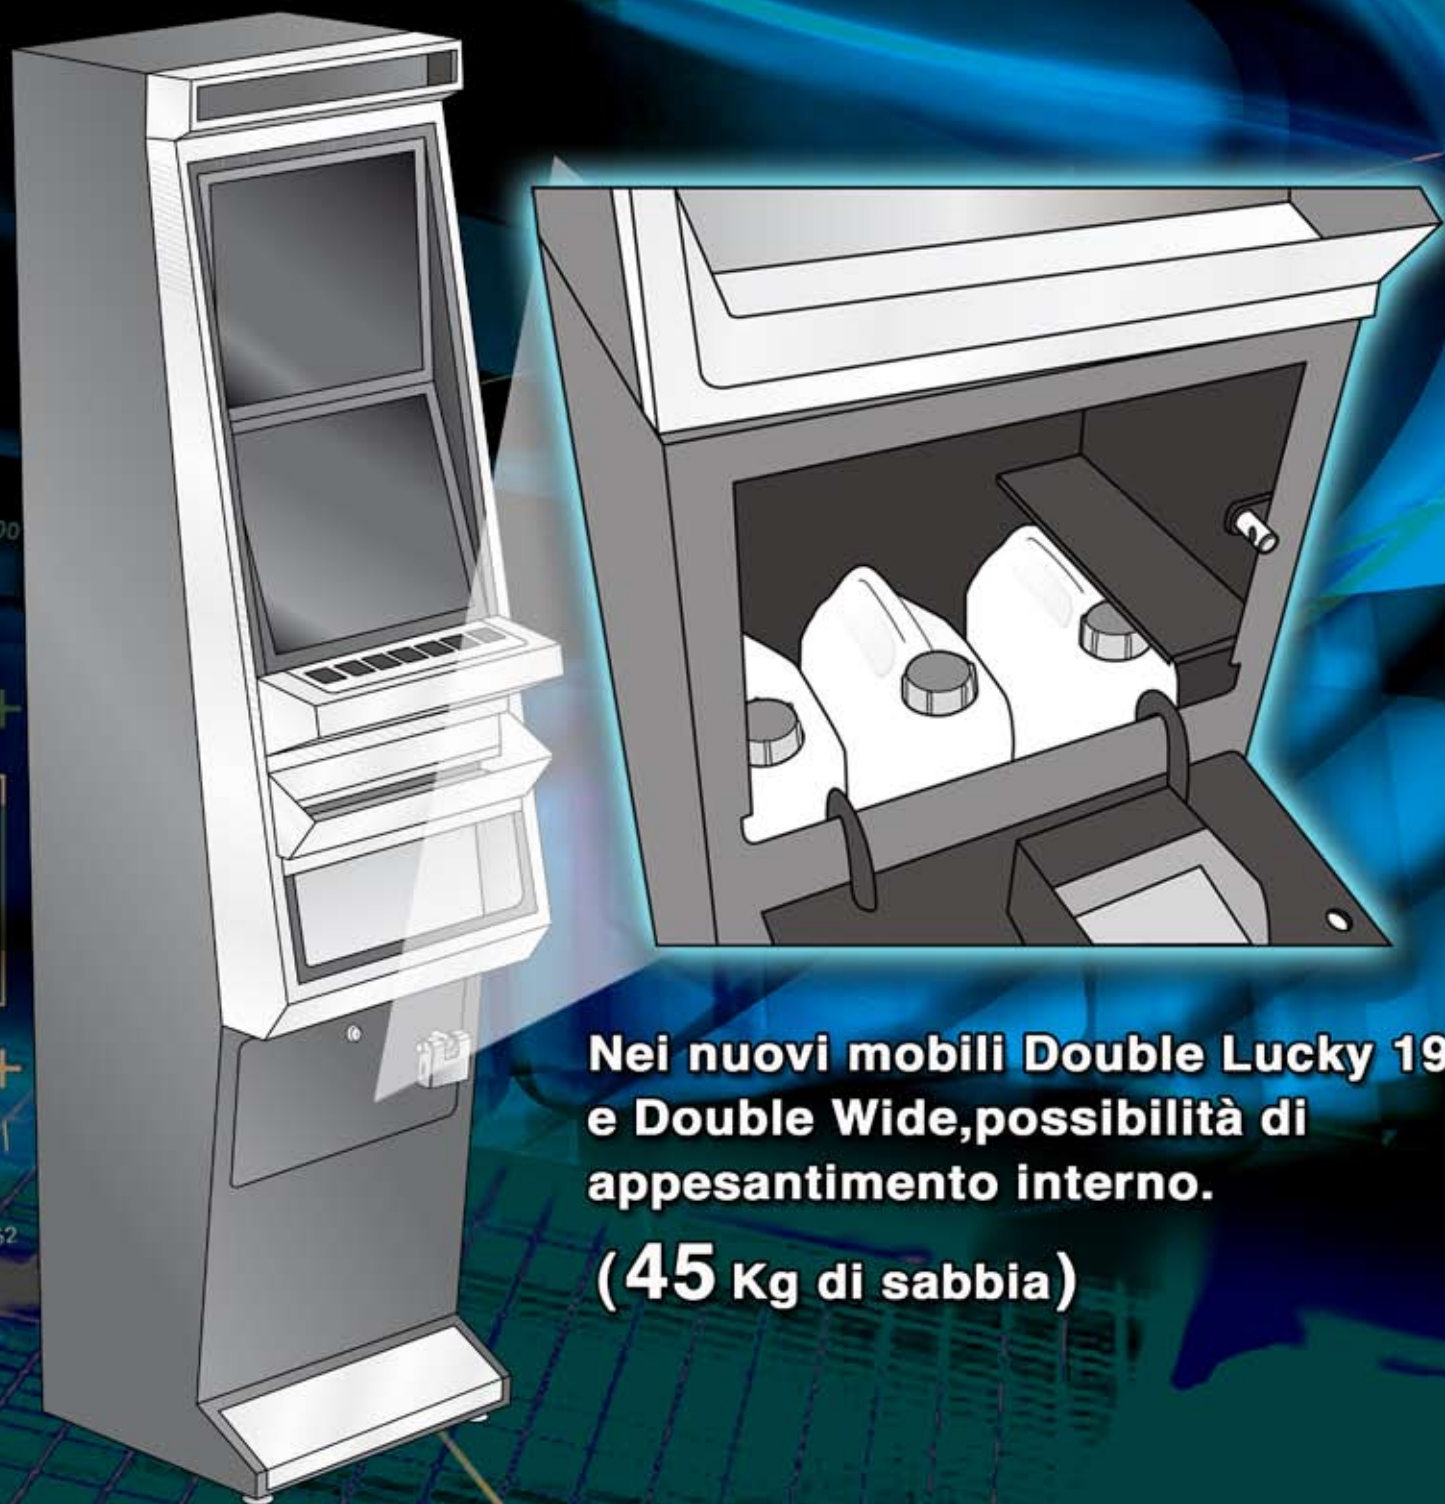

# SPAZIO PER APPESANTIMENTO

**Nei nuovi mobili Double Lucky 19”  
e Double Wide, possibilità di  
appesantimento interno.**

**(45 Kg di sabbia)**

**SEDE LEGALE :**

Via della Punta, 55  
48018 Faenza (RA) - ITALY